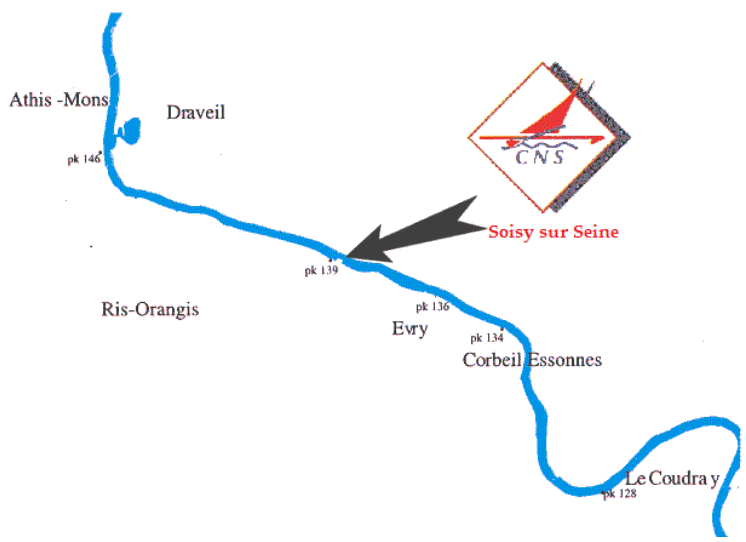

Club Nautique de Soisy sur Seine

Accueil

Samedi & Dimanche

Débutants : 10h30
Confirmés : 8h30

Pratiques :

Loisir & Compétition

Aviron Indoor - Perfectionnement sur Rameur

L'Aviron au CNS Soisy sur Seine

-  Un sport complet pour tous,
-  Un environnement exceptionnel pour un sport de nature,
-  Un sport individuel et/ou collectif,
-  La pratique au CNS allie loisir et compétition,
-  Un encadrement par des éducateurs et initiateurs bénévoles,
-  Une ambiance solidaire et respectueuse,
-  Un club à taille humaine de 75 adhérents,
-  Un parc de 35 bateaux et des ergomètres pour la pratique indoor,
-  Un bassin de 11km de l'écluse de Soisy au barrage d'Ablon.